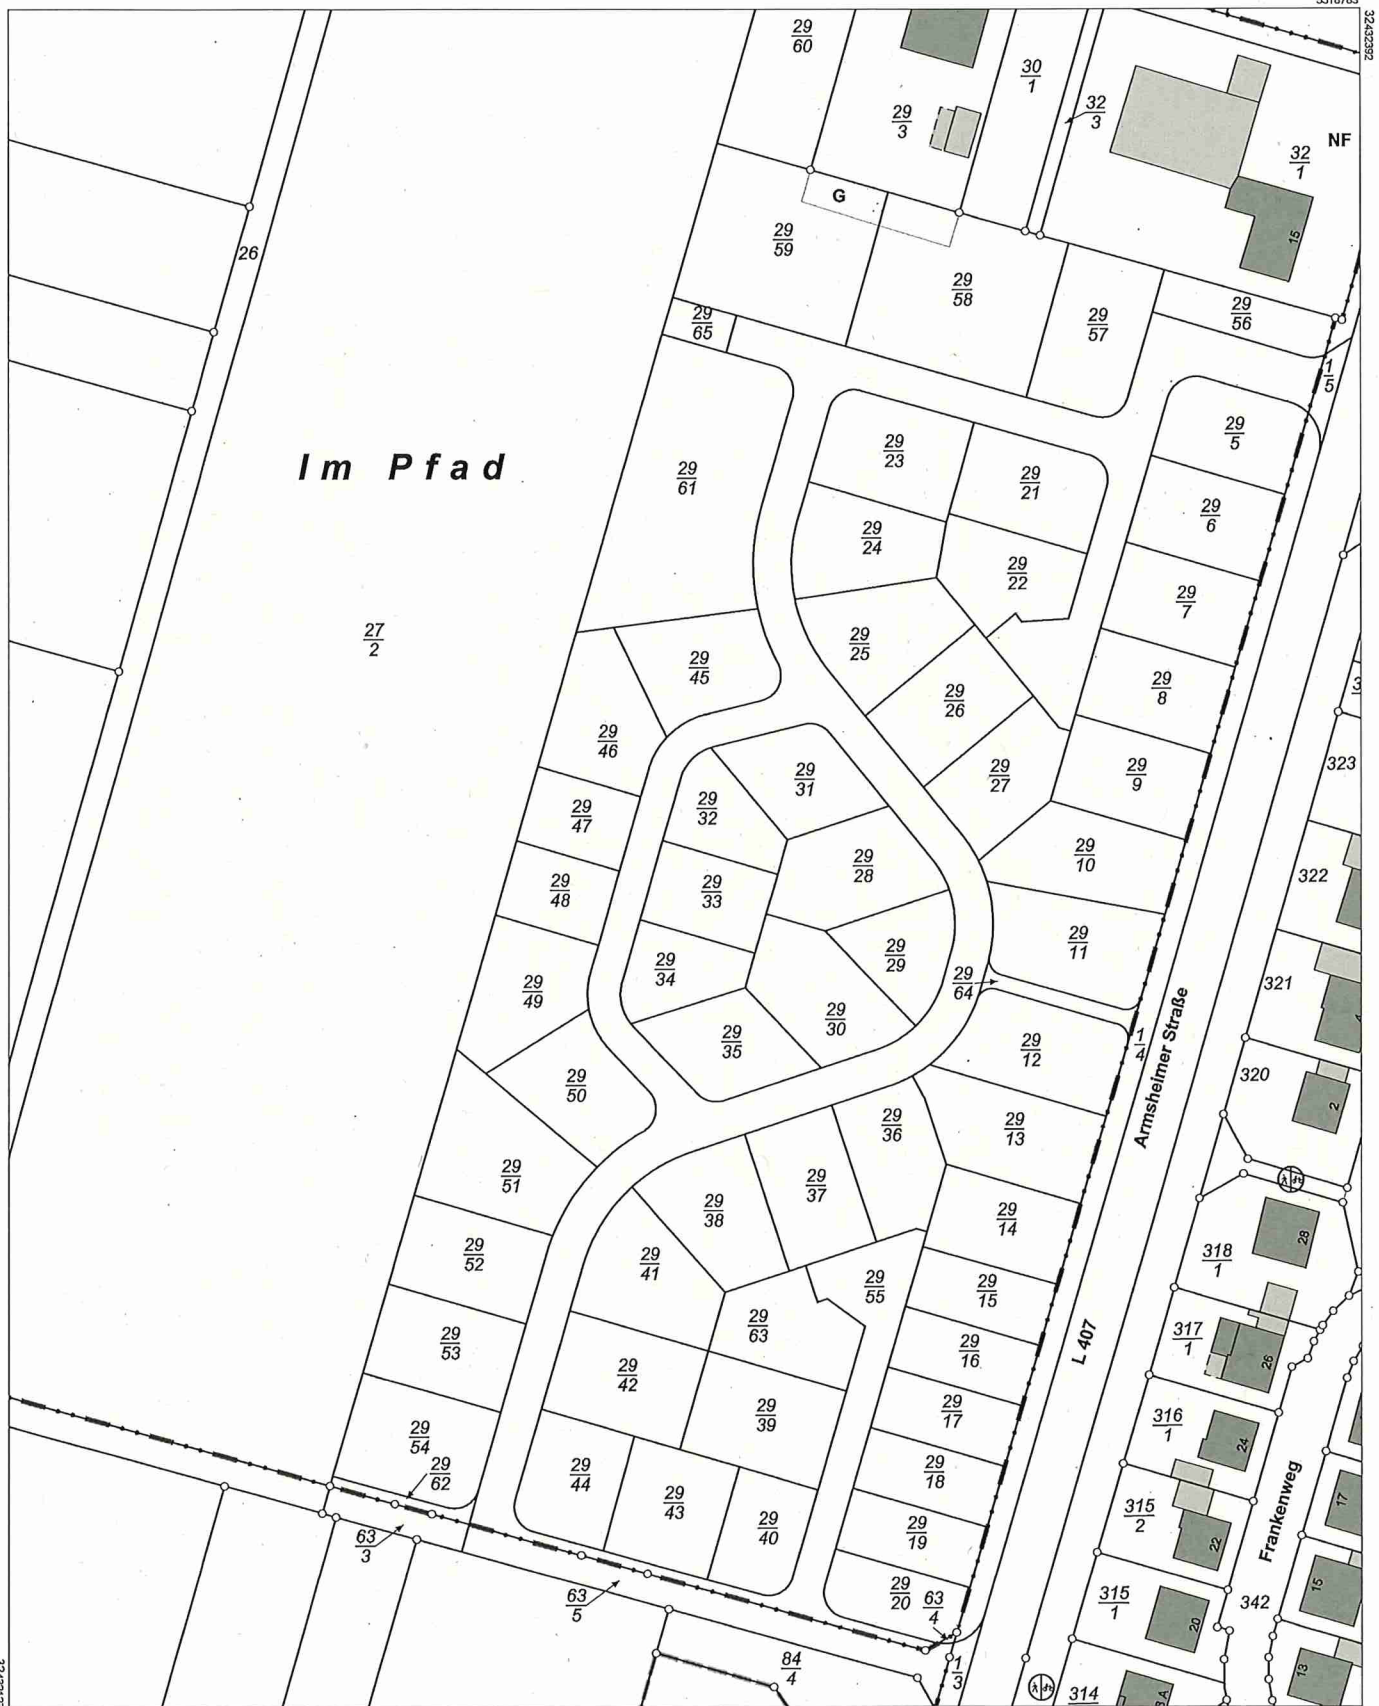

# Auszug aus den Geobasisinformationen

Liegenschaftskarte

Rheinland-Pfalz

VERMESSUNGS- UND  
KATASTERAMT  
RHEINHESSEN-NAHE

Hergestellt am 03.12.2022

Flurstück: 1/3  
Flur: 10  
Gemarkung: Armsheim (3761)

Gemeinde: Armsheim  
Landkreis: Alzey-Worms

Ostdeutsche Straße 28  
55232 Alzey

5518783

3243292

3243272

5518453

Maßstab 1 : 1 000 0 10 20 30 Meter

Vervielfältigungen für eigene Zwecke sind zugelassen. Eine unmittelbare oder mittelbare Vermarktung, Umwandlung oder Veröffentlichung der Geobasisinformationen bedarf der Zustimmung der zuständigen Vermessungs- und Katasterbehörde (§ 12 Landesgesetz über das amtliche Vermessungswesen)